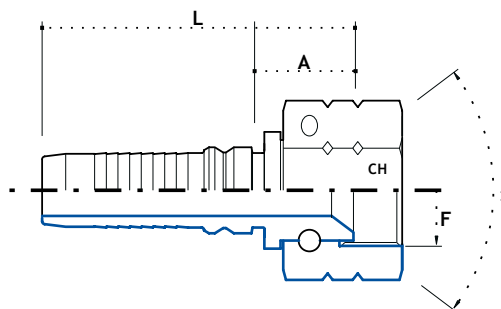

**AGJ 74° JIC Aussenkonus
(UNF-Gewinde) Interlock**

JIC male sv 74° interlock

**AGJ ниппель, наружный JIC
конус 74° interlock, UNF резьба**

Artikel Code	Schlauch / Hose			Gewinde / Thread	Abmessung / Dimension mm					Euro
	DN	Inch Inches	Size		F	-	CH	A	L	
KMJ1212	20	3/4"	12	1.1/16" - 12	-	-	27	38	100	6,10
KMJ1214	20	3/4"	12	1.3/16" - 12	-	-	32	39	101	15,88
KMJ1216	20	3/4"	12	1.5/16" - 12	-	-	34	39	101	14,79
KMJ1616	25	1"	16	1.5/16" - 12	-	-	34	40	112	8,47
KMJ1620	25	1"	16	1.5/8" - 12	-	-	42	42.5	114.5	21,92
KMJ2020	32	1.1/4"	20	1.5/8" - 12	-	-	42	44	132.5	13,00
KMJ2024	32	1.1/4"	20	1.7/8" - 12	-	-	50	51	139.5	24,74
KMJ2424	40	1.1/2"	24	1.7/8" - 12	-	-	50	51	144.5	18,47
KMJ3232	50	2"	32	2.1/2" - 12	-	-	-	-	-	38,28

DKJ 74° (UNF) + gestiftete Überwurfmutter Interlock

JIC female 74° thrust wired nut Interlock

DKJ ниппель, JIC конус 74°, interlock, гайка со штифтом, UNF резьба

5

Artikel Code	Schlauch / Hose			Gewinde / Thread F		Abmessung / Dimension mm				Euro
	DN	Inch Inches	Size			-	CH	A	L	
KFDJ1212	20	3/4"	12	1.1/16" - 12	-	-	32	20.5	82.5	6,84
KFDJ1214	20	3/4"	12	1.3/16" - 12	-	-	36	20.5	82.5	24,51
KFDJ1216	20	3/4"	12	1.5/16" - 12	-	-	41	20.5	82.5	22,40
KFDJ1616	25	1"	16	1.5/16" - 12	-	-	41	22	94	9,89
KFDJ1620	25	1"	16	1.5/8" - 12	-	-	50	26	98	32,80
KFDJ2020	32	1.1/4"	20	1.5/8" - 12	-	-	50	27.5	116	14,59
KFDJ2024	32	1.1/4"	20	1.7/8" - 12	-	-	55	29.5	118	37,76
KFDJ2424	40	1.1/2"	24	1.7/8" - 12	-	-	55	29.5	123	23,37
KFDJ3232	50	2"	32	2.1/2" - 12	-	-	70	33	131	28,13