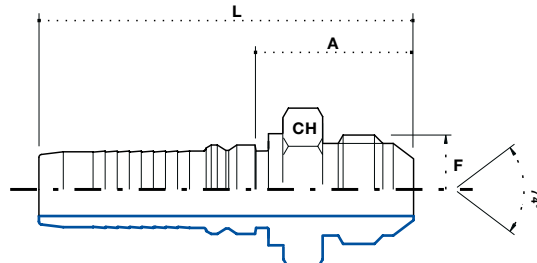

**AGJ 74° JIC Aussenkonus
(UNF-Gewinde) Interlock**

JIC male sv 74° interlock

**AGJ ниппель, наружный JIC
конус 74° interlock, UNF резьба**

Artikel Code	Schlauch / Hose			Gewinde / Thread	Abmessung / Dimension mm					Euro
	DN	Inch Inches	Size		F	-	CH	A	L	
KMJ1212	20	3/4"	12	1.1/16" - 12	-	-	27	38	100	6,10
KMJ1214	20	3/4"	12	1.3/16" - 12	-	-	32	39	101	15,88
KMJ1216	20	3/4"	12	1.5/16" - 12	-	-	34	39	101	14,79
KMJ1616	25	1"	16	1.5/16" - 12	-	-	34	40	112	8,47
KMJ1620	25	1"	16	1.5/8" - 12	-	-	42	42.5	114.5	21,92
KMJ2020	32	1.1/4"	20	1.5/8" - 12	-	-	42	44	132.5	13,00
KMJ2024	32	1.1/4"	20	1.7/8" - 12	-	-	50	51	139.5	24,74
KMJ2424	40	1.1/2"	24	1.7/8" - 12	-	-	50	51	144.5	18,47
KMJ3232	50	2"	32	2.1/2" - 12	-	-	-	-	-	38,28

DKJ 74° (UNF) + gestiftete Überwurfmutter Interlock

JIC female 74° thrust wired nut Interlock

DKJ ниппель, JIC конус 74°, interlock, гайка со штифтом, UNF резьба

5

Artikel Code	Schlauch / Hose			Gewinde / Thread F		Abmessung / Dimension mm				Euro
	DN	Inch Inches	Size			-	CH	A	L	
KFDJ1212	20	3/4"	12	1.1/16" - 12	-	-	32	20.5	82.5	6,84
KFDJ1214	20	3/4"	12	1.3/16" - 12	-	-	36	20.5	82.5	24,51
KFDJ1216	20	3/4"	12	1.5/16" - 12	-	-	41	20.5	82.5	22,40
KFDJ1616	25	1"	16	1.5/16" - 12	-	-	41	22	94	9,89
KFDJ1620	25	1"	16	1.5/8" - 12	-	-	50	26	98	32,80
KFDJ2020	32	1.1/4"	20	1.5/8" - 12	-	-	50	27.5	116	14,59
KFDJ2024	32	1.1/4"	20	1.7/8" - 12	-	-	55	29.5	118	37,76
KFDJ2424	40	1.1/2"	24	1.7/8" - 12	-	-	55	29.5	123	23,37
KFDJ3232	50	2"	32	2.1/2" - 12	-	-	70	33	131	28,13