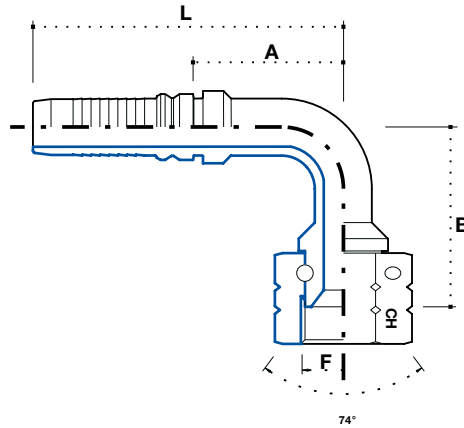

DKJ 74° (UNF) + gestiftete Überwurfmutter Interlock

JIC female 74° thrust wired nut Interlock

DKJ ниппель, JIC конус 74°, interlock, гайка со штифтом, UNF резьба

5

Artikel Code	Schlauch / Hose			Gewinde / Thread F		Abmessung / Dimension mm				Euro
	DN	Inch Inches	Size			-	CH	A	L	
KFDJ1212	20	3/4"	12	1.1/16" - 12	-	-	32	20.5	82.5	6,84
KFDJ1214	20	3/4"	12	1.3/16" - 12	-	-	36	20.5	82.5	24,51
KFDJ1216	20	3/4"	12	1.5/16" - 12	-	-	41	20.5	82.5	22,40
KFDJ1616	25	1"	16	1.5/16" - 12	-	-	41	22	94	9,89
KFDJ1620	25	1"	16	1.5/8" - 12	-	-	50	26	98	32,80
KFDJ2020	32	1.1/4"	20	1.5/8" - 12	-	-	50	27.5	116	14,59
KFDJ2024	32	1.1/4"	20	1.7/8" - 12	-	-	55	29.5	118	37,76
KFDJ2424	40	1.1/2"	24	1.7/8" - 12	-	-	55	29.5	123	23,37
KFDJ3232	50	2"	32	2.1/2" - 12	-	-	70	33	131	28,13

Artikel Code	Schlauch / Hose			Gewinde / Thread F		Abmessung / Dimension mm				Euro
	DN	Inch Inches	Size			CH	B	A	L	
KF90J1212	20	3/4"	12	1.1/16" - 12	-	32	58	51	113	12,68
KF90J1214	20	3/4"	12	1.3/16" - 12	-	36	61	51	113	39,82
KF90J1216	20	3/4"	12	1.5/16" - 12	-	41	62.5	51	113	34,03
KF90J1616	25	1"	16	1.5/16" - 12	-	41	69.5	70.5	142.5	18,55
KF90J1620	25	1"	16	1.5/8" - 12	-	50	78.5	70.5	142.5	43,89
KF90J2020	32	1.1/4"	20	1.5/8" - 12	-	50	91.5	87.5	176	26,22
KF90J2024	32	1.1/4"	20	1.7/8" - 12	-	55	99	87.5	176	60,16
KF90J2424	40	1.1/2"	24	1.7/8" - 12	-	55	112.5	99.5	193	38,59
KF90J3232	50	2"	32	2.1/2" - 12	-	-	-	-	-	64,01