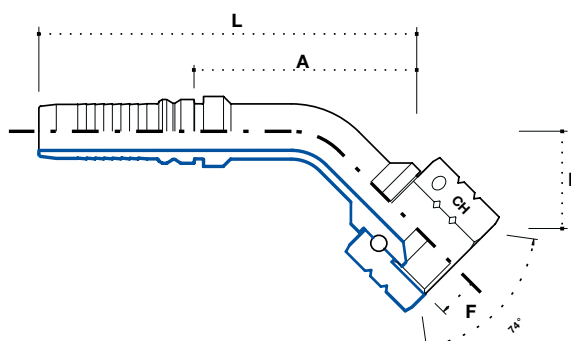

**DKJ 45° Bogen 74° Dichtkopf
(UNF) + gestiftete Überwurf-
mutter Interlock**

**45° JIC female swept elbow
74° cone saet wired nut
Interlock**

**DKJ угловой ниппель 45°, JIC
конус 74°, interlock, гайка со
штифтом, UNF резьба**

Artikel Code	Schlauch / Hose			Gewinde / Thread F		Abmessung / Dimension mm				Euro
	DN	Inch Inches	Size			CH	B	A	L	
KF45J1212	20	3/4"	12	1.1/16" - 12	-	32	29	59.5	121.5	14,25
KF45J1214	20	3/4"	12	1.3/16" - 12	-	36	29	60.5	122.5	66,35
KF45J1216	20	3/4"	12	1.5/16" - 12	-	41	29	60.5	122.5	34,03
KF45J1616	25	1"	16	1.5/16" - 12	-	41	39.5	86	158	17,30
KF45J1620	25	1"	16	1.5/8" - 12	-	50	38.5	87	159	43,89
KF45J2020	32	1.1/4"	20	1.5/8" - 12	-	50	44	99.5	188	26,22
KF45J2024	32	1.1/4"	20	1.7/8" - 12	-	55	45	101.5	190	60,16
KF45J2424	40	1.1/2"	24	1.7/8" - 12	-	55	45	116.5	210	35,51
KF45J3232	50	2"	32	2.1/2" - 12	-	-	-	-	-	56,49