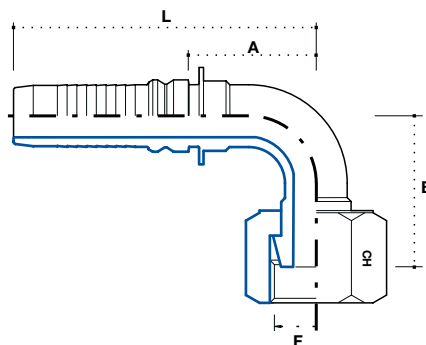

**DK-ORFS (UNF-Gewinde)  
Interlock**

**DK-ORFS female Interlock**

**DK ORFS interlock UNF резьба**

Artikel Code	Schlauch / Hose			Gewinde / Thread		Abmessung / Dimension mm				Euro
	DN	Inch Inches	Size			F	-	CH	A	
KFORFS1014	16	5/8"	10	1.3/16" - 12	-	-	-	-	-	10,18
KFORFS1214	20	3/4"	12	1.3/16" - 12	-	-	36	30.5	92.5	9,86
KFORFS1215	20	3/4"	12	1.7/16" - 12	-	-	41	31.5	93.5	17,39
KFORFS1615	25	1"	16	1.7/16" - 12	-	-	41	32.5	104.5	13,97
KFORFS2021	32	1.1/4"	20	1.11/16" - 12	-	-	50	34	122.5	32,03

**DK 90° Bogen ORFS - UNF  
Stirndichtend Interlock**

90° ORFS female Interlock

DK угловой ниппель 90°  
ORFS interlock – UNF резьба,  
уплотняющее фронтальное  
соединение

5

Artikel Code	Schlauch / Hose			Gewinde / Thread F	Abmessung / Dimension mm				Euro
	DN	Inch Inches	Size		CH	B	A	L	
KF90ORFS1014	16	5/8"	10	1.3/16" - 12	-	-	-	-	16,45
KF90ORFS1214	20	3/4"	12	1.3/16" - 12	-	36	49	53.5	14,08
KF90ORFS1215	20	3/4"	12	1.7/16" - 12	-	41	54	54	19,49
KF90ORFS1615	25	1"	16	1.7/16" - 12	-	41	59.5	71.5	20,55
KF90ORFS2021	32	1.1/4"	20	1.11/16" - 12	-	50	75.5	88.5	39,99

**DK 45° Bogen ORFS - UNF  
Stirndichtend Interlock**

45° ORFS female Interlock

DK угловой ниппель 45° ORFS  
interlock – UNF резьба, уплот-  
няющее фронтальное соеди-  
нение

Artikel Code	Schlauch / Hose			Gewinde / Thread F	Abmessung / Dimension mm				Euro
	DN	Inch Inches	Size		CH	B	A	L	
KF45ORFS1014	16	5/8"	10	1.3/16" - 12	-	-	-	-	16,45
KF45ORFS1214	20	3/4"	12	1.3/16" - 12	-	36	23	55.5	14,08
KF45ORFS1215	20	3/4"	12	1.7/16" - 12	-	41	27	60	19,49
KF45ORFS1615	25	1"	16	1.7/16" - 12	-	41	26	78.5	20,55
KF45ORFS2021	32	1.1/4"	20	1.11/16" - 12	-	50	34	91.5	39,99