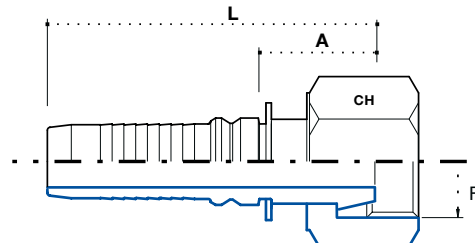

**DK-ORFS (UNF-Gewinde)  
Interlock**

**DK-ORFS female Interlock**

**DK ORFS interlock UNF резьба**

Artikel Code	Schlauch / Hose			Gewinde / Thread		Abmessung / Dimension mm				Euro
	DN	Inch Inches	Size			F	-	CH	A	
KFORFS1014	16	5/8"	10	1.3/16" - 12	-	-	-	-	-	10,18
KFORFS1214	20	3/4"	12	1.3/16" - 12	-	-	36	30.5	92.5	9,86
KFORFS1215	20	3/4"	12	1.7/16" - 12	-	-	41	31.5	93.5	17,39
KFORFS1615	25	1"	16	1.7/16" - 12	-	-	41	32.5	104.5	13,97
KFORFS2021	32	1.1/4"	20	1.11/16" - 12	-	-	50	34	122.5	32,03

**DK 90° Bogen ORFS - UNF  
Stirndichtend Interlock**

90° ORFS female Interlock

DK угловой ниппель 90°  
ORFS interlock – UNF резьба,  
уплотняющее фронтальное  
соединение

5

Artikel Code	Schlauch / Hose			Gewinde / Thread F	Abmessung / Dimension mm				Euro
	DN	Inch Inches	Size		CH	B	A	L	
KF90ORFS1014	16	5/8"	10	1.3/16" - 12	-	-	-	-	16,45
KF90ORFS1214	20	3/4"	12	1.3/16" - 12	-	36	49	53.5	14,08
KF90ORFS1215	20	3/4"	12	1.7/16" - 12	-	41	54	54	19,49
KF90ORFS1615	25	1"	16	1.7/16" - 12	-	41	59.5	71.5	20,55
KF90ORFS2021	32	1.1/4"	20	1.11/16" - 12	-	50	75.5	88.5	39,99

**DK 45° Bogen ORFS - UNF  
Stirndichtend Interlock**

45° ORFS female Interlock

DK угловой ниппель 45° ORFS  
interlock – UNF резьба, уплот-  
няющее фронтальное соеди-  
нение

Artikel Code	Schlauch / Hose			Gewinde / Thread F	Abmessung / Dimension mm				Euro
	DN	Inch Inches	Size		CH	B	A	L	
KF45ORFS1014	16	5/8"	10	1.3/16" - 12	-	-	-	-	16,45
KF45ORFS1214	20	3/4"	12	1.3/16" - 12	-	36	23	55.5	14,08
KF45ORFS1215	20	3/4"	12	1.7/16" - 12	-	41	27	60	19,49
KF45ORFS1615	25	1"	16	1.7/16" - 12	-	41	26	78.5	20,55
KF45ORFS2021	32	1.1/4"	20	1.11/16" - 12	-	50	34	91.5	39,99