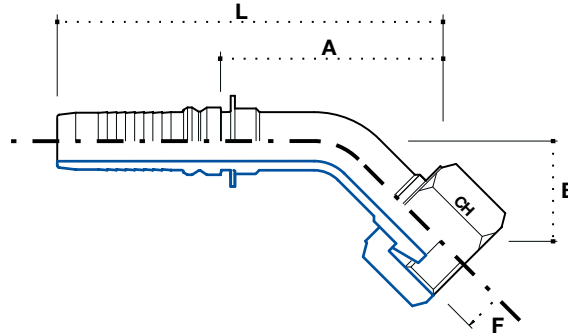

**DK-ORFS (UNF-Gewinde)  
Interlock**

**DK-ORFS female Interlock**

**DK ORFS interlock UNF резьба**

Artikel Code	Schlauch / Hose			Gewinde / Thread		Abmessung / Dimension mm				Euro
	DN	Inch Inches	Size			F	-	CH	A	
KFORFS1014	16	5/8"	10	1.3/16" - 12	-	-	-	-	-	10,18
KFORFS1214	20	3/4"	12	1.3/16" - 12	-	-	36	30.5	92.5	9,86
KFORFS1215	20	3/4"	12	1.7/16" - 12	-	-	41	31.5	93.5	17,39
KFORFS1615	25	1"	16	1.7/16" - 12	-	-	41	32.5	104.5	13,97
KFORFS2021	32	1.1/4"	20	1.11/16" - 12	-	-	50	34	122.5	32,03

**DK 90° Bogen ORFS - UNF  
Stirndichtend Interlock**

90° ORFS female Interlock

DK угловой ниппель 90°  
ORFS interlock – UNF резьба,  
уплотняющее фронтальное  
соединение

5

Artikel Code	Schlauch / Hose			Gewinde / Thread F	Abmessung / Dimension mm				Euro
	DN	Inch Inches	Size		CH	B	A	L	
KF90ORFS1014	16	5/8"	10	1.3/16" - 12	-	-	-	-	16,45
KF90ORFS1214	20	3/4"	12	1.3/16" - 12	-	36	49	53.5	14,08
KF90ORFS1215	20	3/4"	12	1.7/16" - 12	-	41	54	54	19,49
KF90ORFS1615	25	1"	16	1.7/16" - 12	-	41	59.5	71.5	20,55
KF90ORFS2021	32	1.1/4"	20	1.11/16" - 12	-	50	75.5	88.5	39,99

**DK 45° Bogen ORFS - UNF  
Stirndichtend Interlock**

45° ORFS female Interlock

DK угловой ниппель 45° ORFS  
interlock – UNF резьба, уплот-  
няющее фронтальное соеди-  
нение

Artikel Code	Schlauch / Hose			Gewinde / Thread F	Abmessung / Dimension mm				Euro
	DN	Inch Inches	Size		CH	B	A	L	
KF45ORFS1014	16	5/8"	10	1.3/16" - 12	-	-	-	-	16,45
KF45ORFS1214	20	3/4"	12	1.3/16" - 12	-	36	23	55.5	14,08
KF45ORFS1215	20	3/4"	12	1.7/16" - 12	-	41	27	60	19,49
KF45ORFS1615	25	1"	16	1.7/16" - 12	-	41	26	78.5	20,55
KF45ORFS2021	32	1.1/4"	20	1.11/16" - 12	-	50	34	91.5	39,99