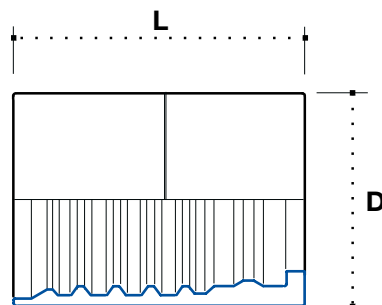

Presshülse 4SH Interlock

Ferrule 4SH Interlock

Муфта 4SH interlock

Artikel Code	Schlauch / Hose			Schällänge Aussen / Skive length outside mm..	Pressmaß Crimping Diameters	Schällänge Innen / Skive length inside mm.	Abmessung / Dimension mm				Euro
	DN	Inch Inches	Size				-	-	D	L	
KB4SH12	20	3/4"	12	52	33.9	15	-	-	37	60	3,02
KB4SH16	25	1"	16	65	42.5	17	-	-	46	74.5	4,19
KB4SH20	32	1.1/4"	20	74	50.2	21.5	-	-	56	87.5	8,21
KB4SH24	40	1.1/2"	24	81	58.0	22	-	-	62	94.4	12,60
KB4SH32	50	2"	32	85	74.2	29	-	-	79.5	99	16,27

**Presshülse H13 / R13 -
R15 Interlock**

**Ferrule H13 / R13 - R15
Interlock**

**Муфта H13 / R13 - R15
Interlock**

4

Artikel Code	Schlauch / Hose			Schällänge Aussen / Skive length outside mm.	Pressmaß / Crimping Diameters R13	Pressmaß / Crimping Diameters R15	Schällänge Innen / Skive length inside mm.	Abmessung / Dimension mm				Euro
	DN	Inch Inches	Size					-	-	D	L	
KBH1312	20	3/4"	12	52	33.9	33.7	15	-	-	-	-	*
KBH1316	25	1"	16	65	42.5	42.0	17	-	-	60	87.5	8,18
KBH1320	32	1.1/4"	20	74	53.8	54.2	21.5	-	-	67	94.4	12,74
KBH1324	40	1.1/2"	24	81	61.3	61.7	22	-	-	84.5	99	20,01
KBH1332	50	2"	32	85	78.2	-	29	-	-	-	-	*