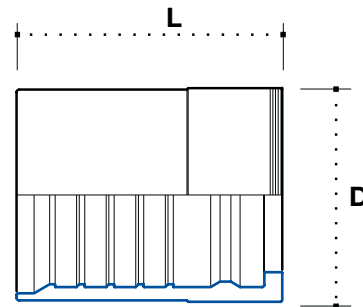

Presshülse 4SH Interlock

Ferrule 4SH Interlock

Муфта 4SH interlock

Artikel Code	Schlauch / Hose			Schällänge Aussen / Skive length outside mm..	Pressmaß Crimping Diameters	Schällänge Innen / Skive length inside mm.	Abmessung / Dimension mm				Euro
	DN	Inch Inches	Size				-	-	D	L	
KB4SH12	20	3/4"	12	52	33.9	15	-	-	37	60	3,02
KB4SH16	25	1"	16	65	42.5	17	-	-	46	74.5	4,19
KB4SH20	32	1.1/4"	20	74	50.2	21.5	-	-	56	87.5	8,21
KB4SH24	40	1.1/2"	24	81	58.0	22	-	-	62	94.4	12,60
KB4SH32	50	2"	32	85	74.2	29	-	-	79.5	99	16,27

**Presshülse H13 / R13 -
R15 Interlock**

**Ferrule H13 / R13 - R15
Interlock**

**Муфта H13 / R13 - R15
Interlock**

4

Artikel Code	Schlauch / Hose			Schällänge Aussen / Skive length outside mm.	Pressmaß / Crimping Diameters R13	Pressmaß / Crimping Diameters R15	Schällänge Innen / Skive length inside mm.	Abmessung / Dimension mm				Euro
	DN	Inch Inches	Size					-	-	D	L	
KBH1312	20	3/4"	12	52	33.9	33.7	15	-	-	-	-	*
KBH1316	25	1"	16	65	42.5	42.0	17	-	-	60	87.5	8,18
KBH1320	32	1.1/4"	20	74	53.8	54.2	21.5	-	-	67	94.4	12,74
KBH1324	40	1.1/2"	24	81	61.3	61.7	22	-	-	84.5	99	20,01
KBH1332	50	2"	32	85	78.2	-	29	-	-	-	-	*